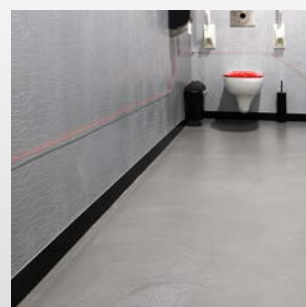

(B)

BASIS

Cemcolori Basis Deco Rough

Cemcolori Rough ist eine spezielle Version von wasserdichter Betonoptik. Der Rough hat eine:

- Lebhaftere Oberfläche
- Robusteres Erscheinungsbild, so dass Sie Schmutz weniger schnell sehen.

Dies macht den Rough perfekt für Böden.

cemcolori.com

36 Farben und noch viel mehr

Der Cemcolori Beton-Look ist in 36 sorgfältig ausgesuchten Farbtönen erhältlich. Auf Anfrage bekommen Sie unser Produkt in sämtlichen RAL- und NCS-Farben!