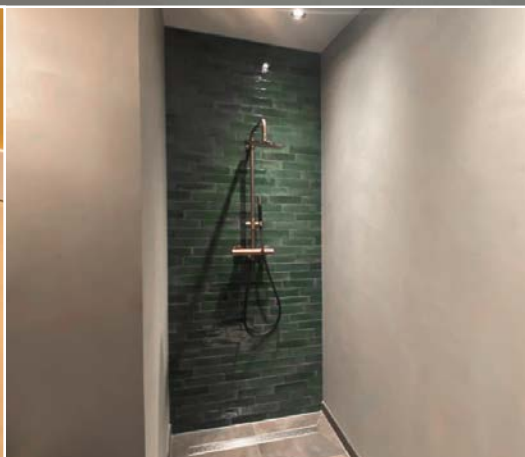

CEM COLORI

Wasserdichte Betonoptik für Boden und Wand

cemcolori.com

Cemcolori LavaPox und LavaPox25: Exklusive Böden mit feinen Lavasteinpartikeln

- Rutschfeste, kratzfeste und hochverschleißfeste Oberfläche
- Ideal für Fußböden, nach Absprache auch für Wände
- Für Nass- und Trockenräume
- Pflegeleicht
- 48 Standardfarben und andere Farben auf Anfrage erhältlich
- Feine Lavasteinpartikel ergeben eine exklusive, dezente Zeichnung im Boden