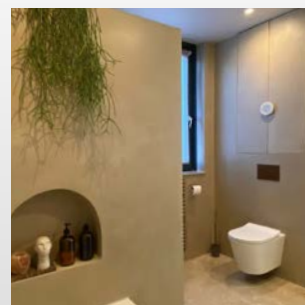

Fugenlose Gestaltung für jeden Geschmack

Cemcolori ist eine moderne, wasserdichte und fugenlose Oberfläche im Loftdesign für Wände, Fußböden und verschiedene Möbel. Ein hochwertiges Produkt auf Basis von Zement und Harz. Das macht das Produkt abriebfest, flexibel und wasserdicht.

Cemcolori ist wasserdicht

Die Cemcolori-Produkte sind zu 100 % wasserdicht (Kiwa DIN EN 1062-3). Daher ist Cemcolori auch sehr gut für Ihr Badezimmer und Ihre Dusche geeignet. Es gibt keine Probleme wie z.B. Schimmelbildung. Eine Beschichtung mit einer speziell entwickelten (Hardtop)-Lackschicht, wird zum Schutz gegen Schmutzablagerungen verwendet. Dadurch ist Cemcolori zusätzlich sehr einfach zu reinigen.

Wo kann Cemcolori angewendet werden?

Durch die einzigartige Zusammensetzung ist Cemcolori ein ideales Produkt für jeden Raum in Ihrem Zuhause und auf fast jedem stabilen Untergrund einsetzbar. Deshalb sind die Cemcolori Produkte nicht nur für Wände und Fußböden ideal, sondern auch für Möbel, Treppen und Arbeitsplatten in Küchen geeignet.

100 % natürliche Materialien

Cemcolori ist umweltfreundlich, nachhaltig und besteht zu 100% aus natürlichen Materialien. Cemcolori hat sehr niedrige Emissionswerte und ist deshalb eine gesunde Anwendung für Ihr Zuhause. Cemcolori erfüllt außerdem die aktuellen Anforderungen an Sicherheit und Komfort. Und darauf sind wir natürlich stolz!

Pflegeleicht

Die speziell entwickelte Lackschicht macht Cemcolori sehr pflegeleicht, und die Wartungsanleitung sorgt dafür, dass die Ergebnisse nachhaltig pflegeleicht bleiben. Es gibt einen Cemcolori-Reiniger, der für die tägliche Reinigung entwickelt wurde. Für hartnäckige Flecken gibt es einen Entfetter zur gründlichen Reinigung.