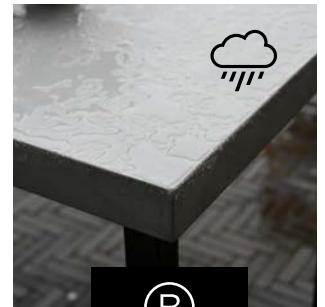

Cemcolori Basis Deco

- Für alle Fußböden- und Wandverarbeitungen.
- Ab 1 mm Schichtdicke wasserdicht.
- Besteht aus natürlichen und 100 % umweltfreundlichen Materialien.
- Sehr gut zu reinigen und zu pflegen.
- Zur Beschichtung von Wänden, Fußböden, Möbeln, Treppen und Arbeitsplatten in Küchen.
- Kann auf fast jedem stabilen Untergrund angewendet werden.
- Leicht, flexibel und rissüberbrückend.
- Loftdesign mit nur 3 mm Schichtdicke.