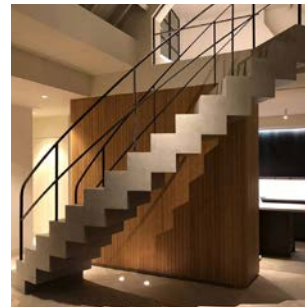

Cemcolori Basis Deco

- Für alle Fußböden- und Wandverarbeitungen.
- Ab 1 mm Schichtdicke wasserdicht.
- Besteht aus natürlichen und 100 % umweltfreundlichen Materialien.
- Sehr gut zu reinigen und zu pflegen.
- Zur Beschichtung von Wänden, Fußböden, Möbeln, Treppen und Arbeitsplatten in Küchen.
- Kann auf fast jedem stabilen Untergrund angewendet werden.
- Leicht, flexibel und rissüberbrückend.
- Loftdesign mit nur 3 mm Schichtdicke.