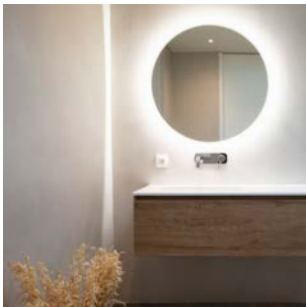

cemcolori.com