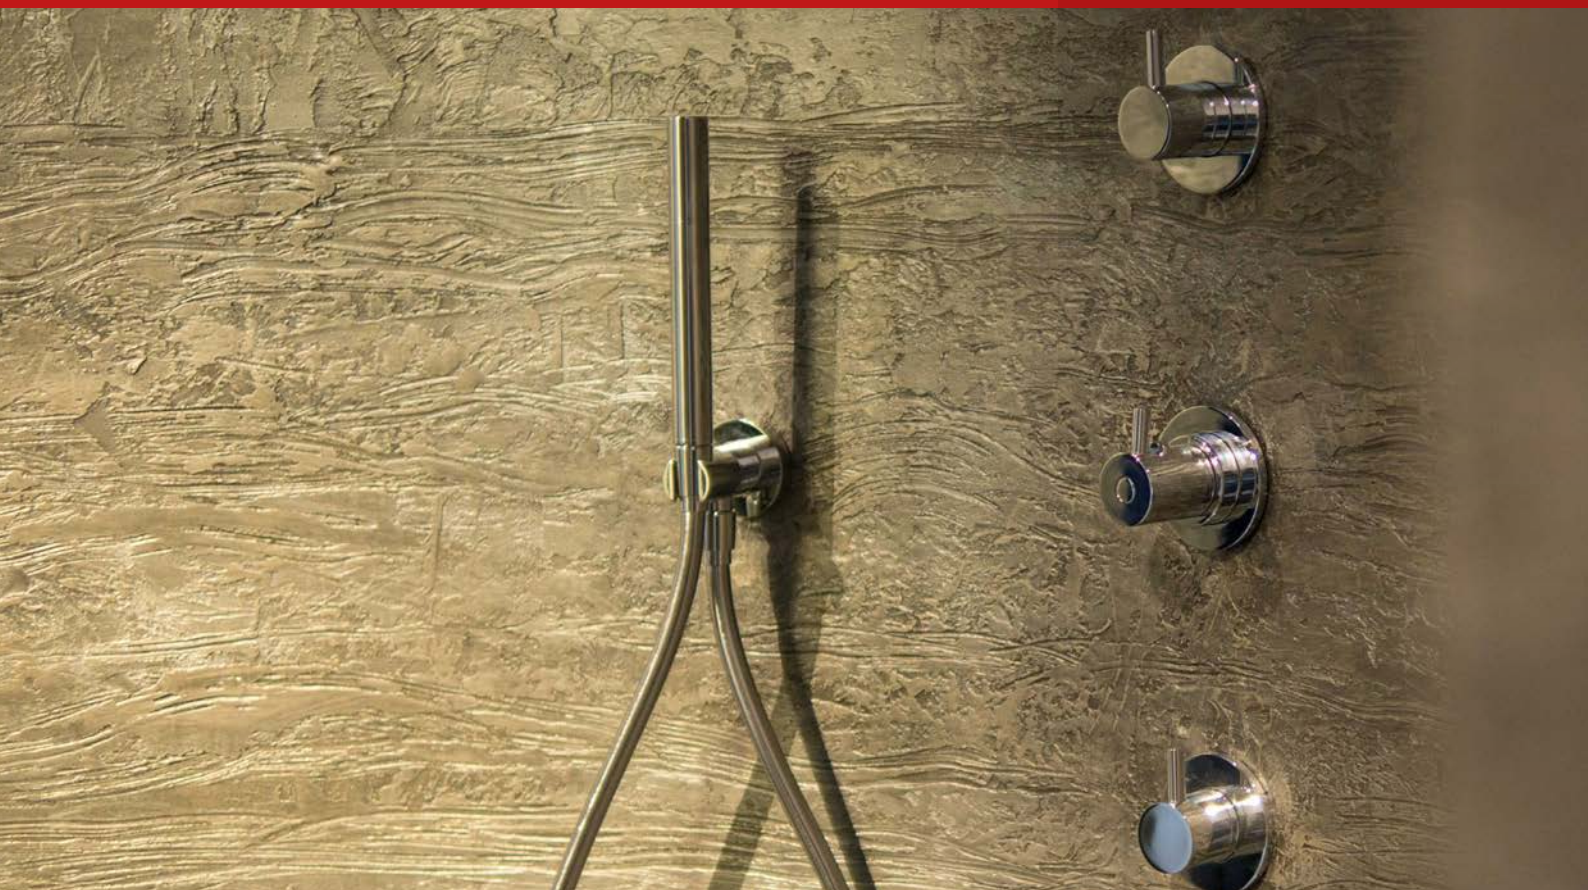

Cemcolori ArtCollection: Dekorative wasserdichte Betonoptik für Wand und Möbel

- Unser Produkt ist zu 100 % wasserdicht.
- Der dekorative Look der Cemcolori Art Collection macht jede Wand in jedem Raum zu einem echten Kunstwerk und Unikat.
- Aufgrund von Wasserdichtigkeit und Schimmelresistenz ideal für Wände im Badezimmer, Dusche und Toilette.

ART
COLLECTION

Moderner Beton-Look mit grenzenlosen
Loftdesign-Möglichkeiten

cemcolori.com