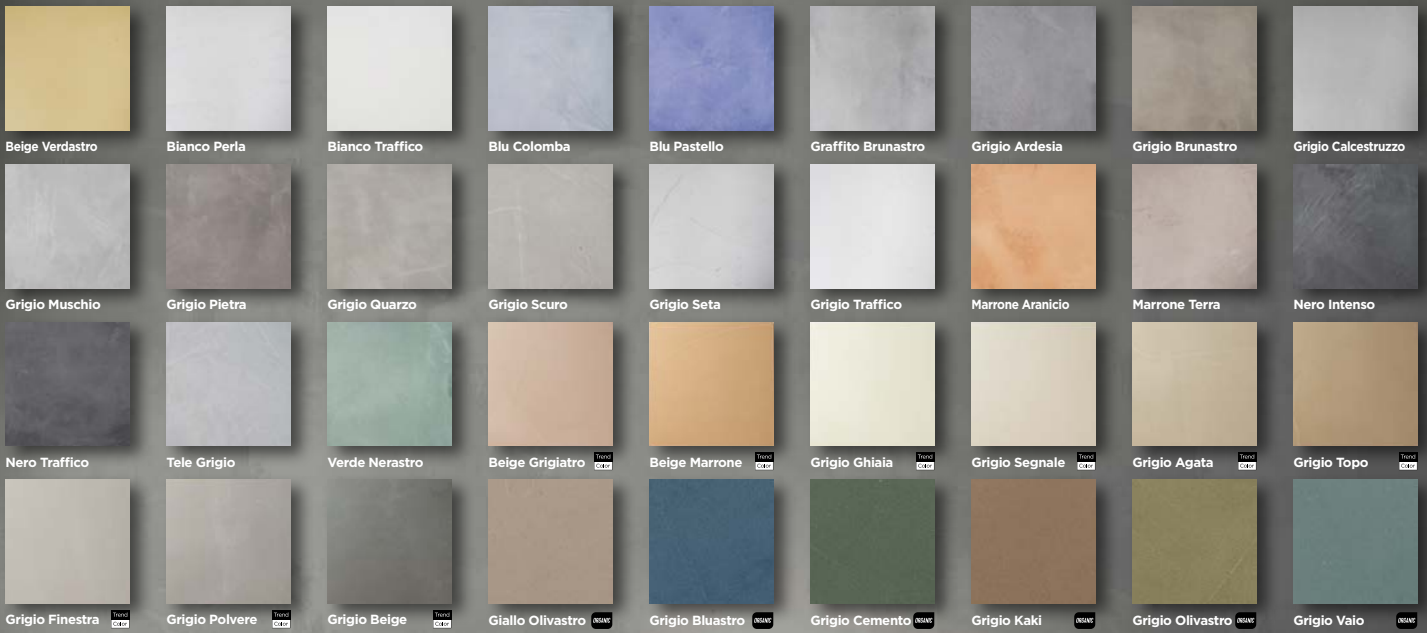

Ihre Farbe ist bestimmt dabei

Der Cemcolori-Beton-Look ist in 36 modernen und sorgfältig ausgewählten Standardfarben erhältlich. Auf Anfrage bekommen Sie unser Produkt in sämtlichen RAL- und NCS-Farben! Sprechen Sie uns dazu einfach an.

Cemcolori Basis Deco

- Für alle Fußböden- und Wandverarbeitungen.
- Ab 1 mm Schichtdicke wasserdicht.
- Besteht aus natürlichen und 100 % umweltfreundlichen Materialien.
- Sehr gut zu reinigen und zu pflegen.
- Zur Beschichtung von Wänden, Fußböden, Möbeln, Treppen und Arbeitsplatten in Küchen.
- Kann auf fast jedem stabilen Untergrund angewendet werden.
- Leicht, flexibel und rissüberbrückend.
- Loftdesign mit nur 3 mm Schichtdicke.

(B)

BASIS

Cemcolori Basis Deco Rough

Cemcolori Rough ist eine spezielle Version von wasserdichter Betonoptik. Der Rough hat eine:

- Lebhaftere Oberfläche
- Robusteres Erscheinungsbild, so dass Sie Schmutz weniger schnell sehen.

Dies macht den Rough perfekt für Böden.

cemcolori.com

36 Farben und noch viel mehr

Der Cemcolori Beton-Look ist in 36 sorgfältig ausgesuchten Farbtönen erhältlich. Auf Anfrage bekommen Sie unser Produkt in sämtlichen RAL- und NCS-Farben!